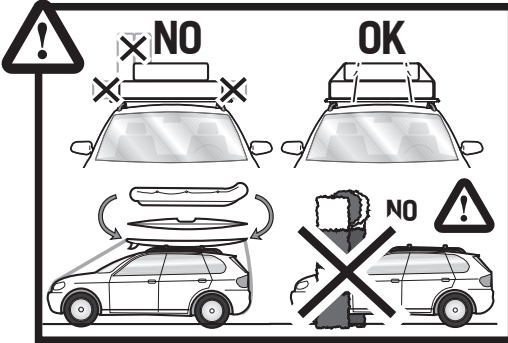

TIGER / AVIA

LEOPARD

LEOPARD

TIGER / AVIA / LEOPARD

TIGER / AVIA

			+	
		Peso (kg)		Portata (kg)
TIGER SILVER	AVIA SILVER	3,5		75
TIGER BLACK	AVIA BLACK	3,4		75
TIGER XL SILVER	AVIA XL SILVER	3,7		75
TIGER XL BLACK	AVIA XL BLACK	3,6		75
LEOPARD		4		75
LEOPARD XL		4,3		75