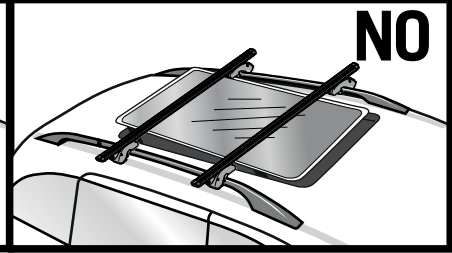

TIGER / AVIA

LEOPARD

LEOPARD

TIGER / AVIA / LEOPARD

TIGER / AVIA

			+	
		Peso (kg)		Portata (kg)
TIGER SILVER	AVIA SILVER	3,5		75
TIGER BLACK	AVIA BLACK	3,4		75
TIGER XL SILVER	AVIA XL SILVER	3,7		75
TIGER XL BLACK	AVIA XL BLACK	3,6		75
LEOPARD		4		75
LEOPARD XL		4,3		75