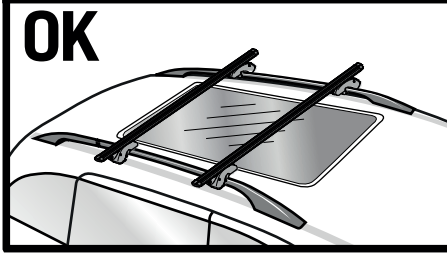

TIGER / AVIA

LEOPARD

LEOPARD

TIGER / AVIA / LEOPARD

TIGER / AVIA

			+	
		Peso (kg)		Portata (kg)
TIGER SILVER	AVIA SILVER	3,5		75
TIGER BLACK	AVIA BLACK	3,4		75
TIGER XL SILVER	AVIA XL SILVER	3,7		75
TIGER XL BLACK	AVIA XL BLACK	3,6		75
LEOPARD		4		75
LEOPARD XL		4,3		75