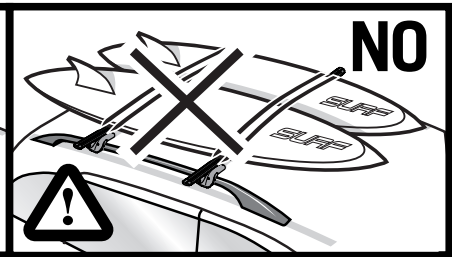

TIGER / AVIA

LEOPARD

LEOPARD

TIGER / AVIA / LEOPARD

TIGER / AVIA

			+	
		Peso (kg)		Portata (kg)
TIGER SILVER	AVIA SILVER	3,5		75
TIGER BLACK	AVIA BLACK	3,4		75
TIGER XL SILVER	AVIA XL SILVER	3,7		75
TIGER XL BLACK	AVIA XL BLACK	3,6		75
LEOPARD		4		75
LEOPARD XL		4,3		75