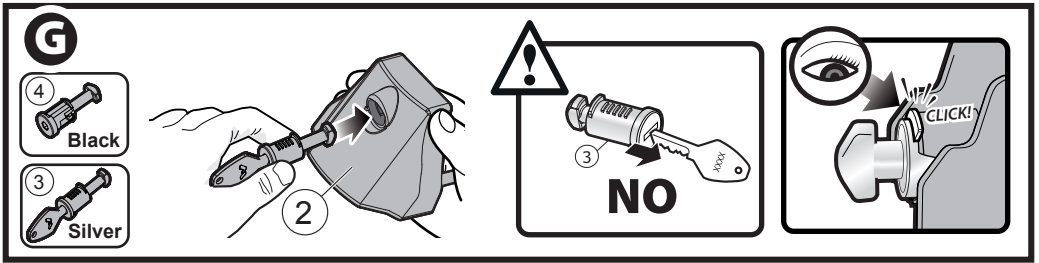

TIGER / AVIA

LEOPARD

LEOPARD

TIGER / AVIA / LEOPARD

TIGER / AVIA

			+	
		Peso (kg)		Portata (kg)
TIGER SILVER	AVIA SILVER	3,5		75
TIGER BLACK	AVIA BLACK	3,4		75
TIGER XL SILVER	AVIA XL SILVER	3,7		75
TIGER XL BLACK	AVIA XL BLACK	3,6		75
LEOPARD		4		75
LEOPARD XL		4,3		75