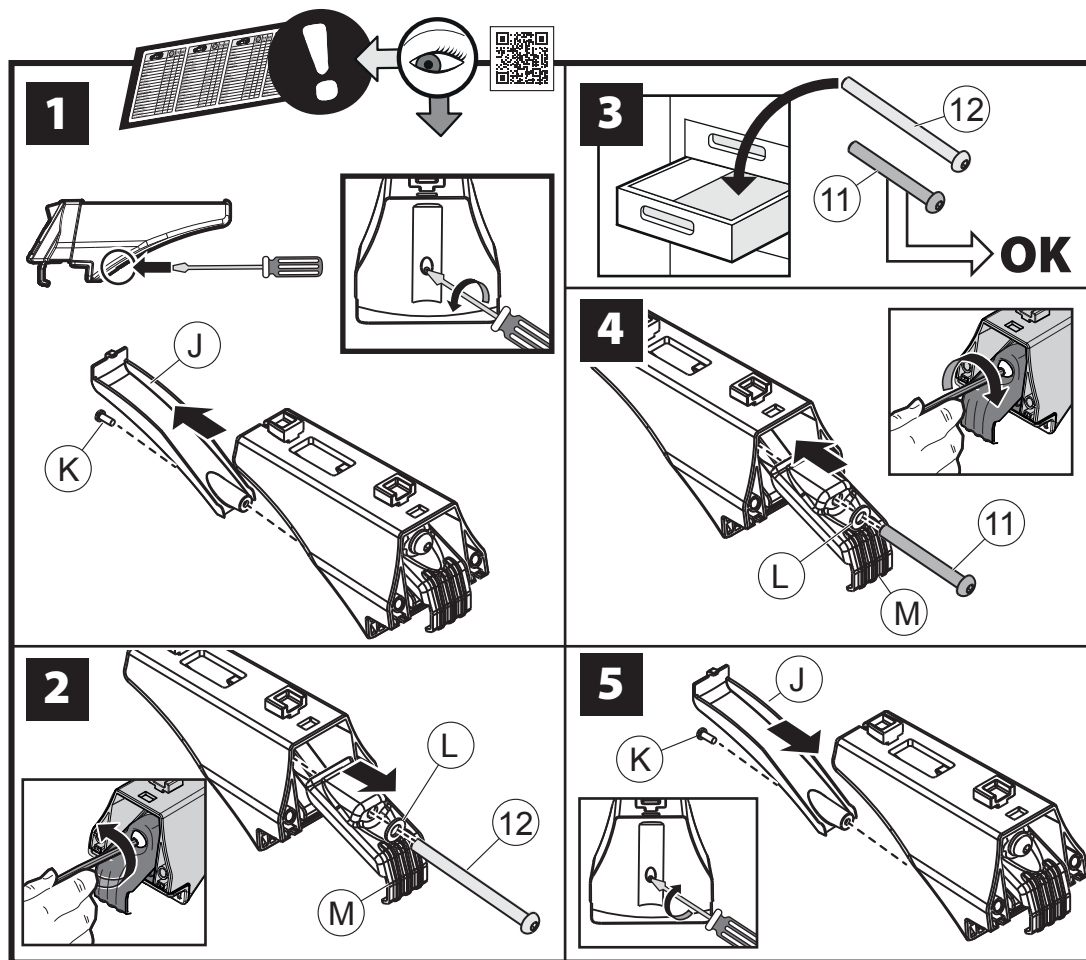

TIGER / AVIA

LEOPARD

LEOPARD

TIGER / AVIA / LEOPARD

TIGER / AVIA

			+	
		Peso (kg)		Portata (kg)
TIGER SILVER	AVIA SILVER	3,5		75
TIGER BLACK	AVIA BLACK	3,4		75
TIGER XL SILVER	AVIA XL SILVER	3,7		75
TIGER XL BLACK	AVIA XL BLACK	3,6		75
LEOPARD		4		75
LEOPARD XL		4,3		75