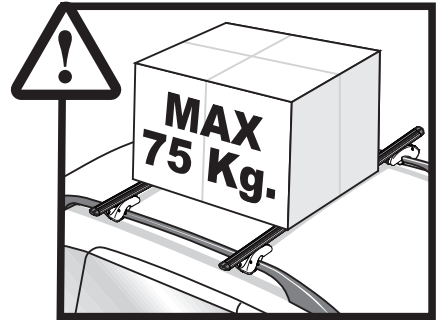

TIGER / AVIA

LEOPARD

LEOPARD

TIGER / AVIA / LEOPARD

TIGER / AVIA

			+	
		Peso (kg)		Portata (kg)
TIGER SILVER	AVIA SILVER	3,5		75
TIGER BLACK	AVIA BLACK	3,4		75
TIGER XL SILVER	AVIA XL SILVER	3,7		75
TIGER XL BLACK	AVIA XL BLACK	3,6		75
LEOPARD		4		75
LEOPARD XL		4,3		75