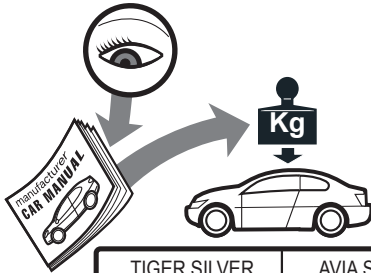

TIGER / AVIA

LEOPARD

LEOPARD

TIGER / AVIA / LEOPARD

TIGER / AVIA

			+	
		Peso (kg)		Portata (kg)
TIGER SILVER	AVIA SILVER	3,5		75
TIGER BLACK	AVIA BLACK	3,4		75
TIGER XL SILVER	AVIA XL SILVER	3,7		75
TIGER XL BLACK	AVIA XL BLACK	3,6		75
LEOPARD		4		75
LEOPARD XL		4,3		75