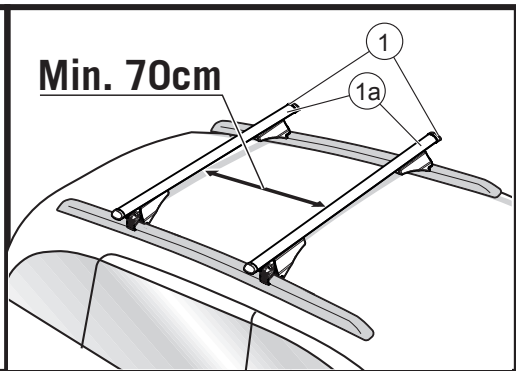

TIGER / AVIA

LEOPARD

LEOPARD

TIGER / AVIA / LEOPARD

TIGER / AVIA

			+	
		Peso (kg)		Portata (kg)
TIGER SILVER	AVIA SILVER	3,5		75
TIGER BLACK	AVIA BLACK	3,4		75
TIGER XL SILVER	AVIA XL SILVER	3,7		75
TIGER XL BLACK	AVIA XL BLACK	3,6		75
LEOPARD		4		75
LEOPARD XL		4,3		75