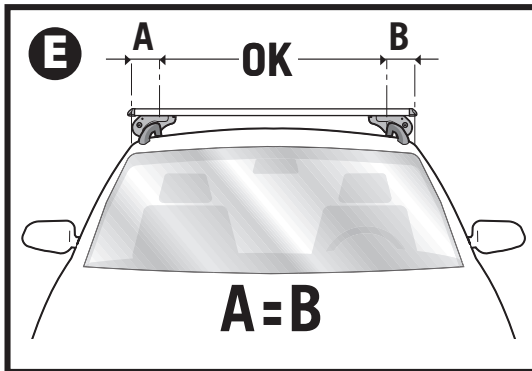

TIGER / AVIA

LEOPARD

LEOPARD

TIGER / AVIA / LEOPARD

TIGER / AVIA

			+	
		Peso (kg)		Portata (kg)
TIGER SILVER	AVIA SILVER	3,5		75
TIGER BLACK	AVIA BLACK	3,4		75
TIGER XL SILVER	AVIA XL SILVER	3,7		75
TIGER XL BLACK	AVIA XL BLACK	3,6		75
LEOPARD		4		75
LEOPARD XL		4,3		75